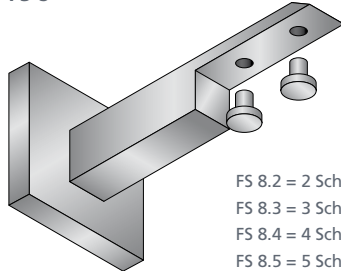

Beschwerer aussen
External weight

FS 4

Endkappe für Schiene
End cap for track

FS 5

Endkappe für Blende
End cap for screen

FS 6

Endkappe für Beschwerer aussen
End cap for external weight

FS 7

Wandträger für 2 bis 5 Schienen
Wall bearer for two to five tracks

FS 8

FS 8.2 = 2 Schienen/tracks
FS 8.3 = 3 Schienen/tracks
FS 8.4 = 4 Schienen/tracks
FS 8.5 = 5 Schienen/tracks

Deckenträger für 2 bis 5 Schienen
Ceiling bearer for two to five tracks