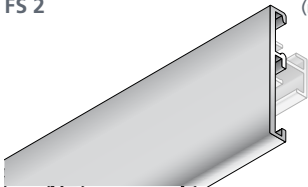

Hinno FS und Blendwerk FS Flächenvorhangsysteme / Hinno FS and Blendwerk FS panel curtain systems

Schiene
Track

FS 1 (max. 580 cm)

Blende
Screen

FS 2 (max. 580 cm)

Beschwerungsstab innen
Internal weight

FS 3