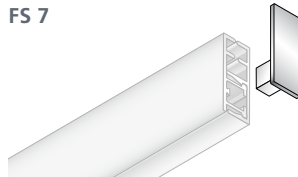

Hinno FS und Blendwerk FS Flächenvorhangsysteme / Hinno FS and Blendwerk FS panel curtain systems

Schiene
Track

FS 1 (max. 580 cm)

Blende
Screen

FS 2 (max. 580 cm)

Beschwerungsstab innen
Internal weight

FS 3

Beschwerer aussen
External weight

FS 4

Endkappe für Schiene
End cap for track

FS 5

Endkappe für Blende
End cap for screen

FS 6

Endkappe für Beschwerer aussen
End cap for external weight

FS 7

Wandträger für 2 bis 5 Schienen
Wall bearer for two to five tracks

FS 8

FS 8.2 = 2 Schienen/tracks
FS 8.3 = 3 Schienen/tracks
FS 8.4 = 4 Schienen/tracks
FS 8.5 = 5 Schienen/tracks

Deckenträger für 2 bis 5 Schienen
Ceiling bearer for two to five tracks